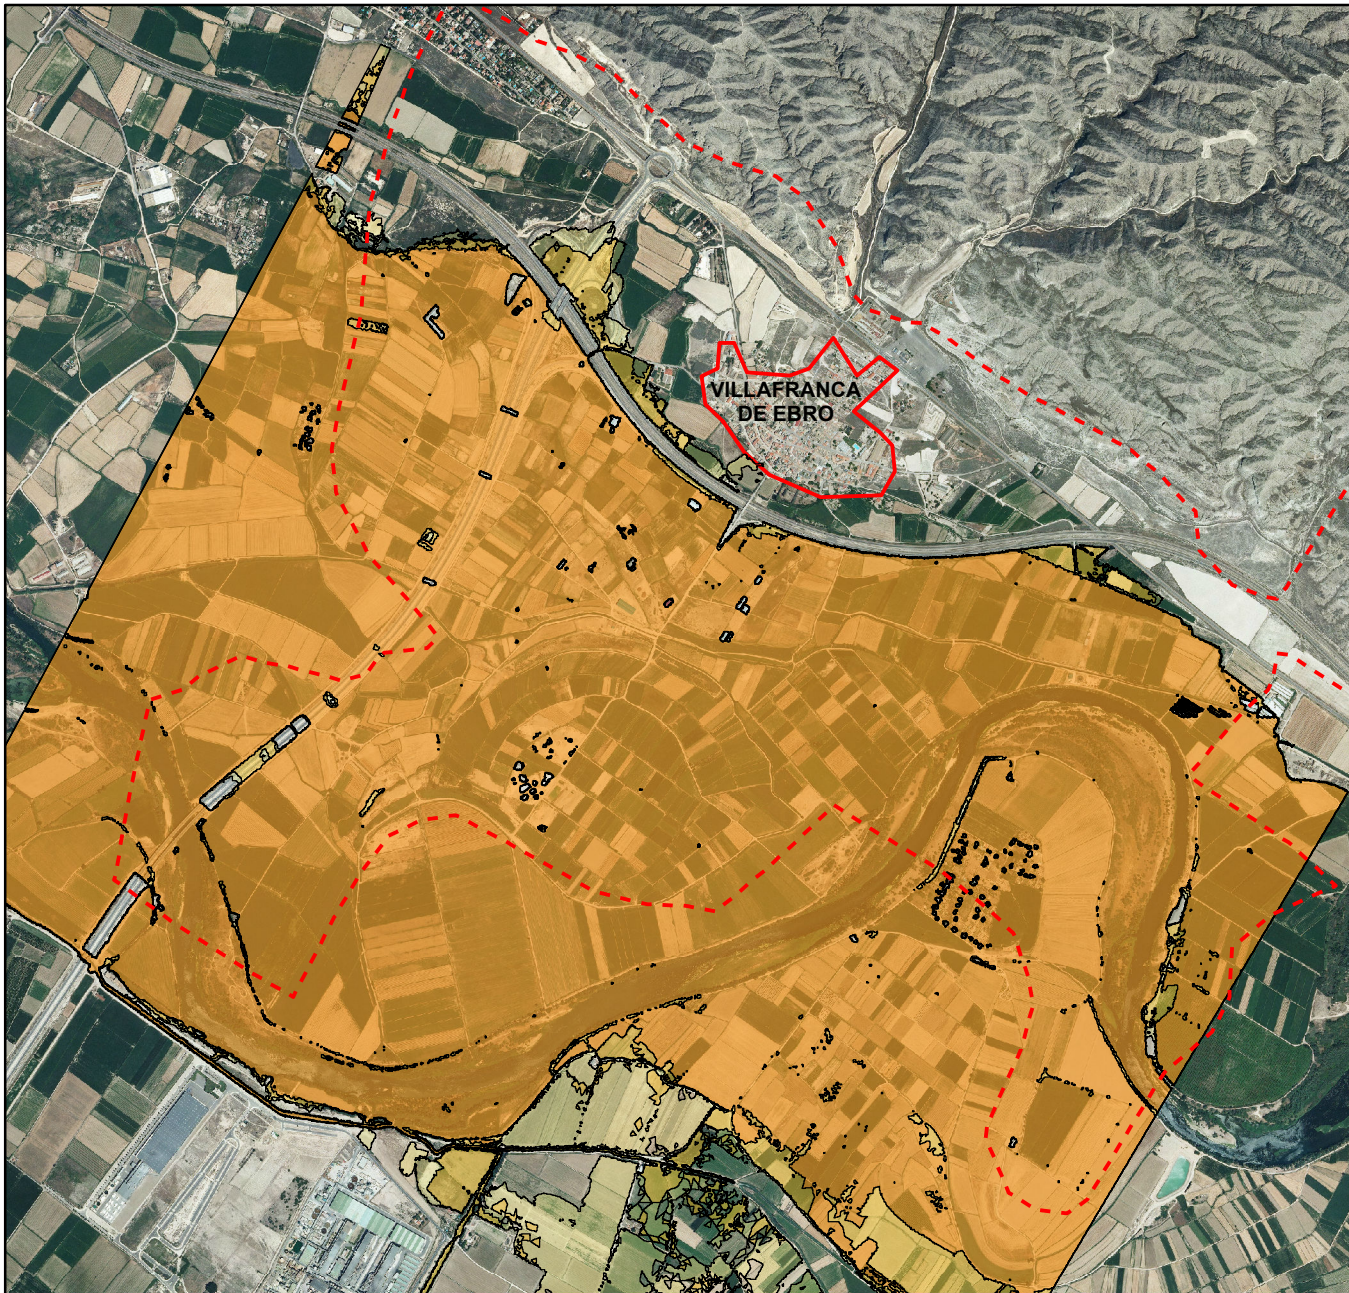

LEYENDA

- R RESIDENCIA
- + FARMACIA
- + CONSULTORIO
- Nucleo urbano de Villafranca de Ebro

**MAPA 7
SERVICIOS
VILAFRANCA DE EBRO**

MAPA 8
ZONA DE FLUJO
PREFERENTE
VILLAFRANCA DE EBRO

LEYENDA

-  Alta probabilidad (10 años)
-  Probabilidad media (100 años)
-  Baja probabilidad (500 años)
-  Término municipal de Villafranca de Ebro
-  Núcleo urbano de Villafranca de Ebro

**MAPA 9
PELIGROSIDAD
VILLAFRANCA DE EBRO**

LEYENDA

- Núcleo urbano de Villafranca de Ebro
- Término municipal de Villafranca de Ebro

CALADOS T10

Valores

- Alto : 18,99
- Bajo : 0

**MAPA 10
CALADOS T10
VILLAFRANCA DE EBRO**

CALADOS T500

Valores

- Alto : 21,23
- Bajo : 0

MAPA 12
CALADOS T500
VILLAFRANCA DE EBRO

LEYENDA

-  Núcleo urbano de Villafranca de Ebro
-  Término municipal de Villafranca de Ebro

VELOCIDAD

Valores

-  Alta : 9,85
-  Baja : 0

MAPA 13
VELOCIDAD
VILLAFRANCA DE EBRO