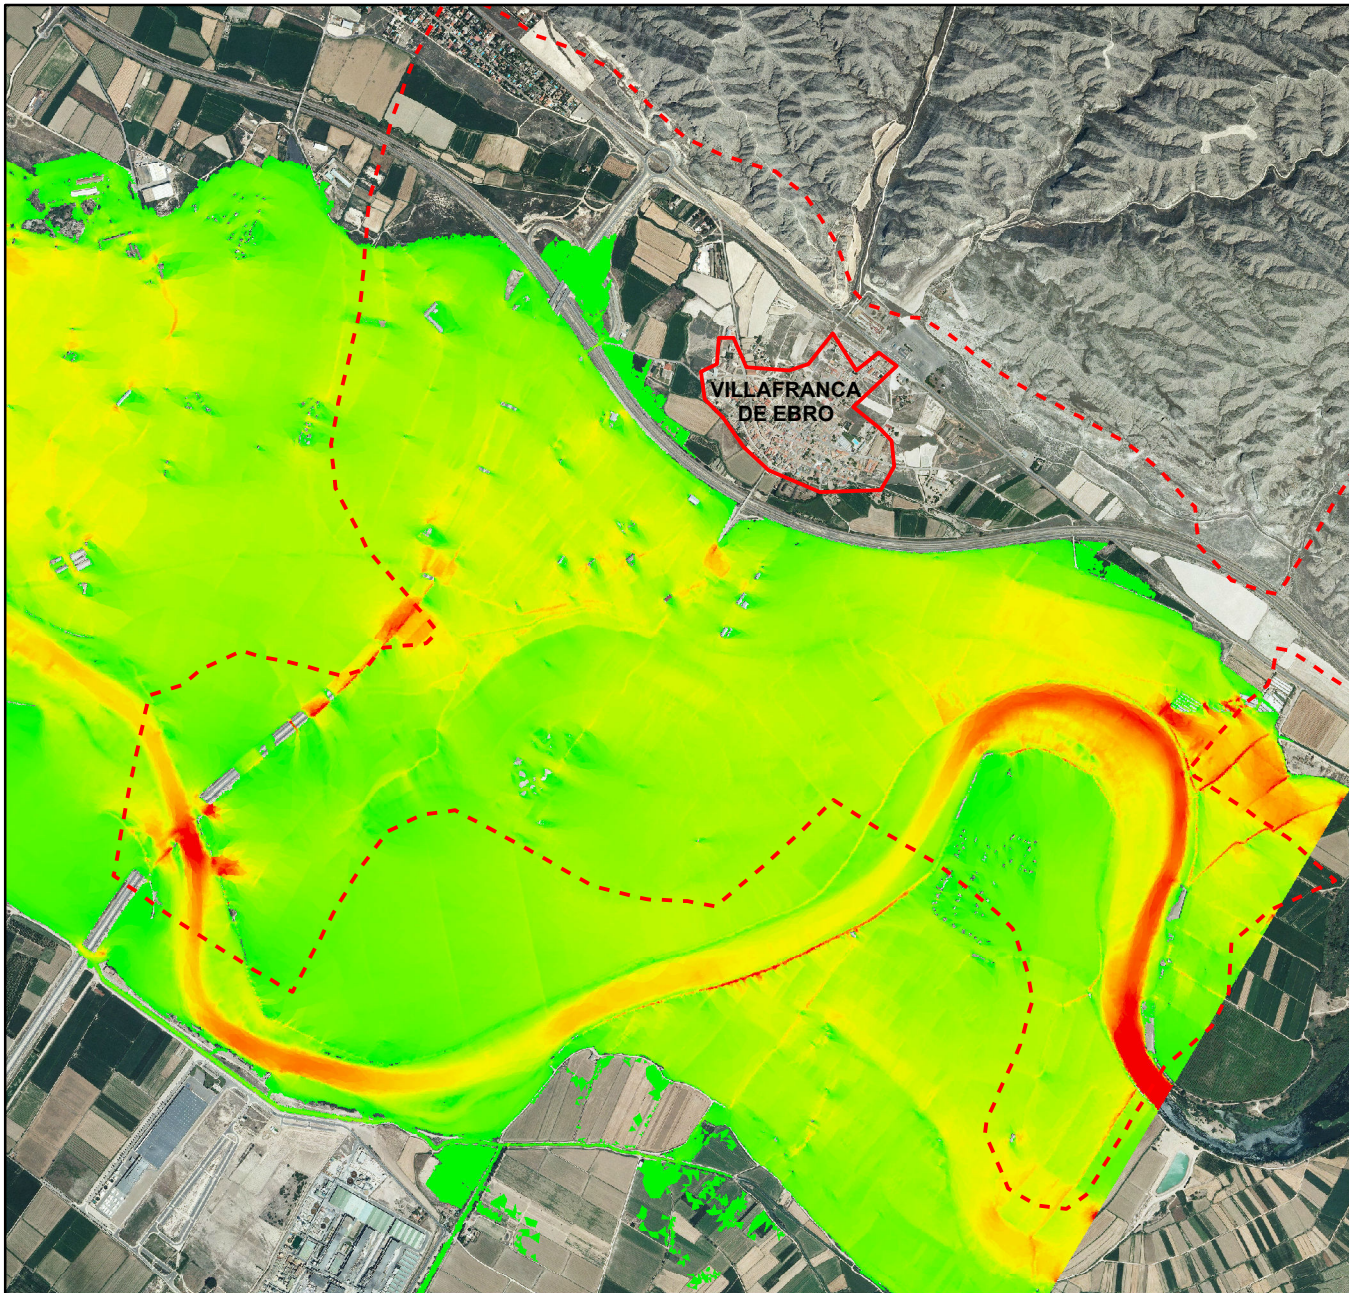

**MAPA 9
PELIGROSIDAD
VILLAFRANCA DE EBRO**

LEYENDA

- Núcleo urbano de Villafranca de Ebro
- Término municipal de Villafranca de Ebro

CALADOS T10

Valores

- Alto : 18,99
- Bajo : 0

**MAPA 10
CALADOS T10
VILLAFRANCA DE EBRO**

LEYENDA

-  Núcleo urbano de Villafranca de Ebro
-  Término municipal de Villafranca de Ebro

CALADOS T100

Valores

-  Alto : 20,50
-  Bajo : 0

MAPA 11
CALADOS T100
VILLAFRANCA DE EBRO

LEYENDA

- Núcleo urbano de Villafranca de Ebro
- Término municipal de Villafranca de Ebro

CALADOS T500

Valores

- Alto : 21,23
- Bajo : 0

MAPA 12
CALADOS T500
VILLAFRANCA DE EBRO

LEYENDA

-  Núcleo urbano de Villafranca de Ebro
-  Término municipal de Villafranca de Ebro

VELOCIDAD

Valores

-  Alta : 9,85
-  Baja : 0

MAPA 13
VELOCIDAD
VILLAFRANCA DE EBRO