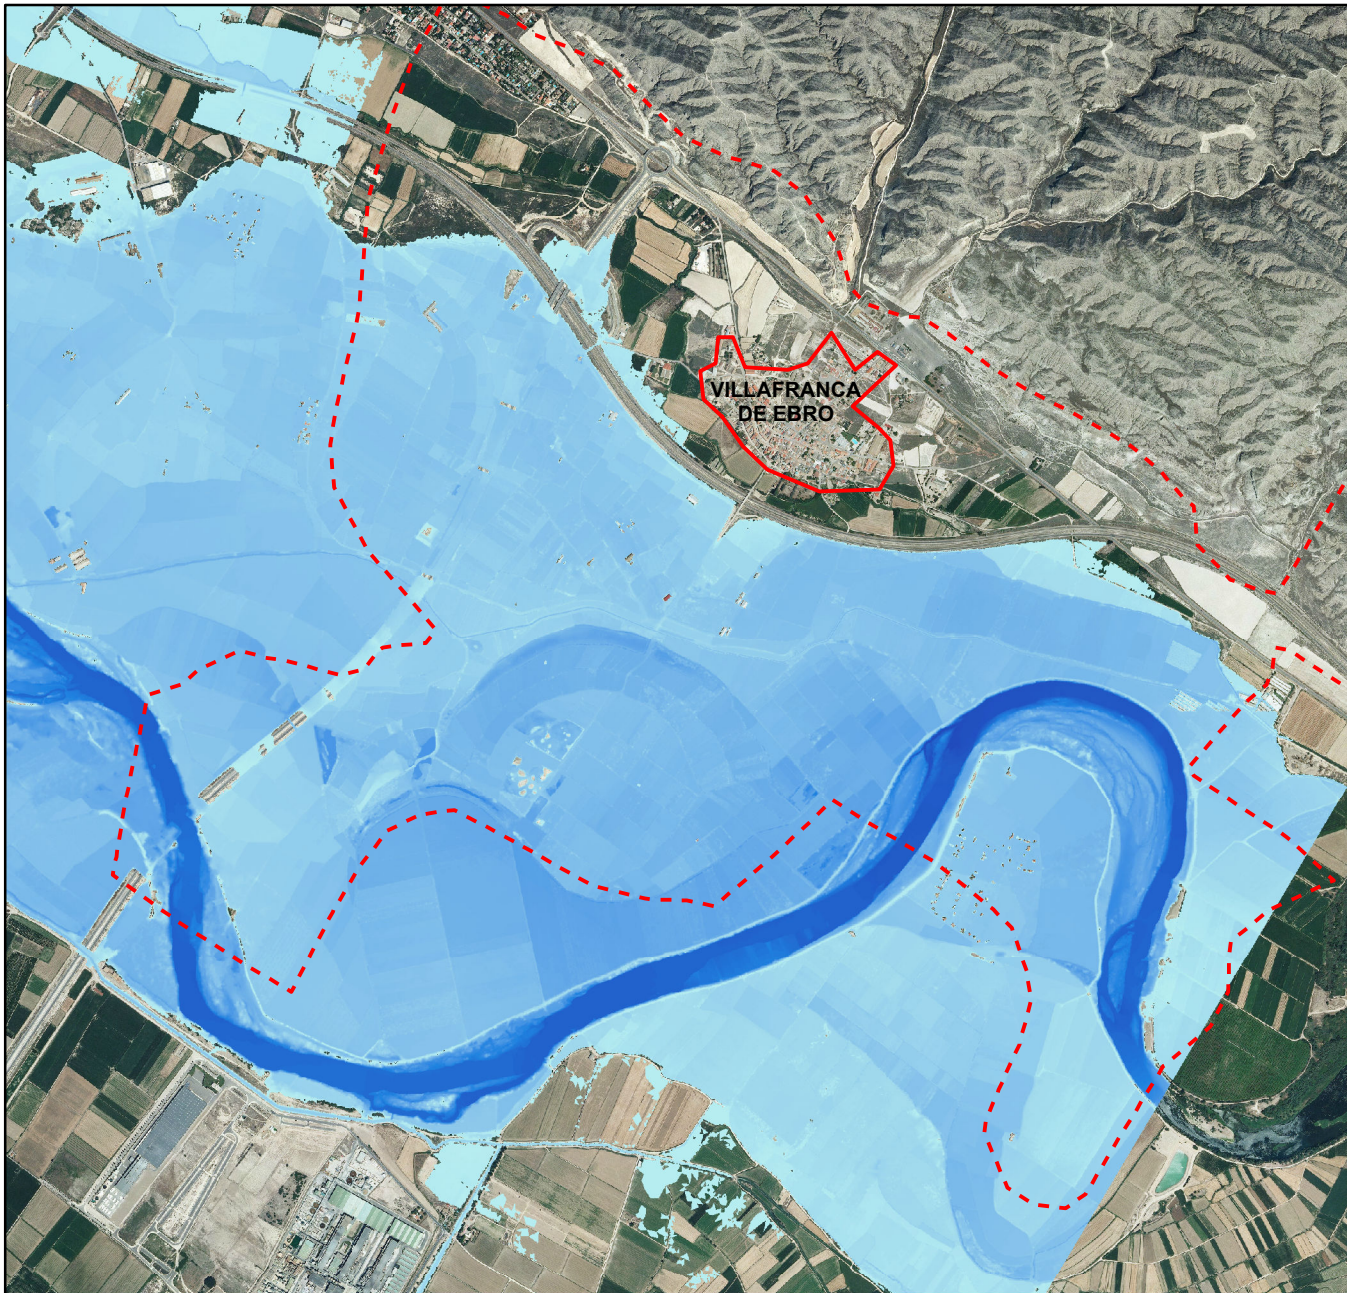

**MAPA 9
PELIGROSIDAD
VILLAFRANCA DE EBRO**

LEYENDA

- Núcleo urbano de Villafranca de Ebro
- Término municipal de Villafranca de Ebro

CALADOS T10

Valores

- Alto : 18,99
- Bajo : 0

**MAPA 10
CALADOS T10
VILLAFRANCA DE EBRO**

LEYENDA

-  Núcleo urbano de Villafranca de Ebro
-  Término municipal de Villafranca de Ebro

CALADOS T100

Valores

-  Alto : 20,50
-  Bajo : 0

MAPA 11
CALADOS T100
VILLAFRANCA DE EBRO

LEYENDA

- Núcleo urbano de Villafranca de Ebro
- Término municipal de Villafranca de Ebro

CALADOS T500

Valores

- Alto : 21,23
- Bajo : 0

MAPA 12
CALADOS T500
VILLAFRANCA DE EBRO

LEYENDA

-  Núcleo urbano de Villafranca de Ebro
-  Término municipal de Villafranca de Ebro

VELOCIDAD

Valores

-  Alta : 9,85
-  Baja : 0

MAPA 13
VELOCIDAD
VILLAFRANCA DE EBRO