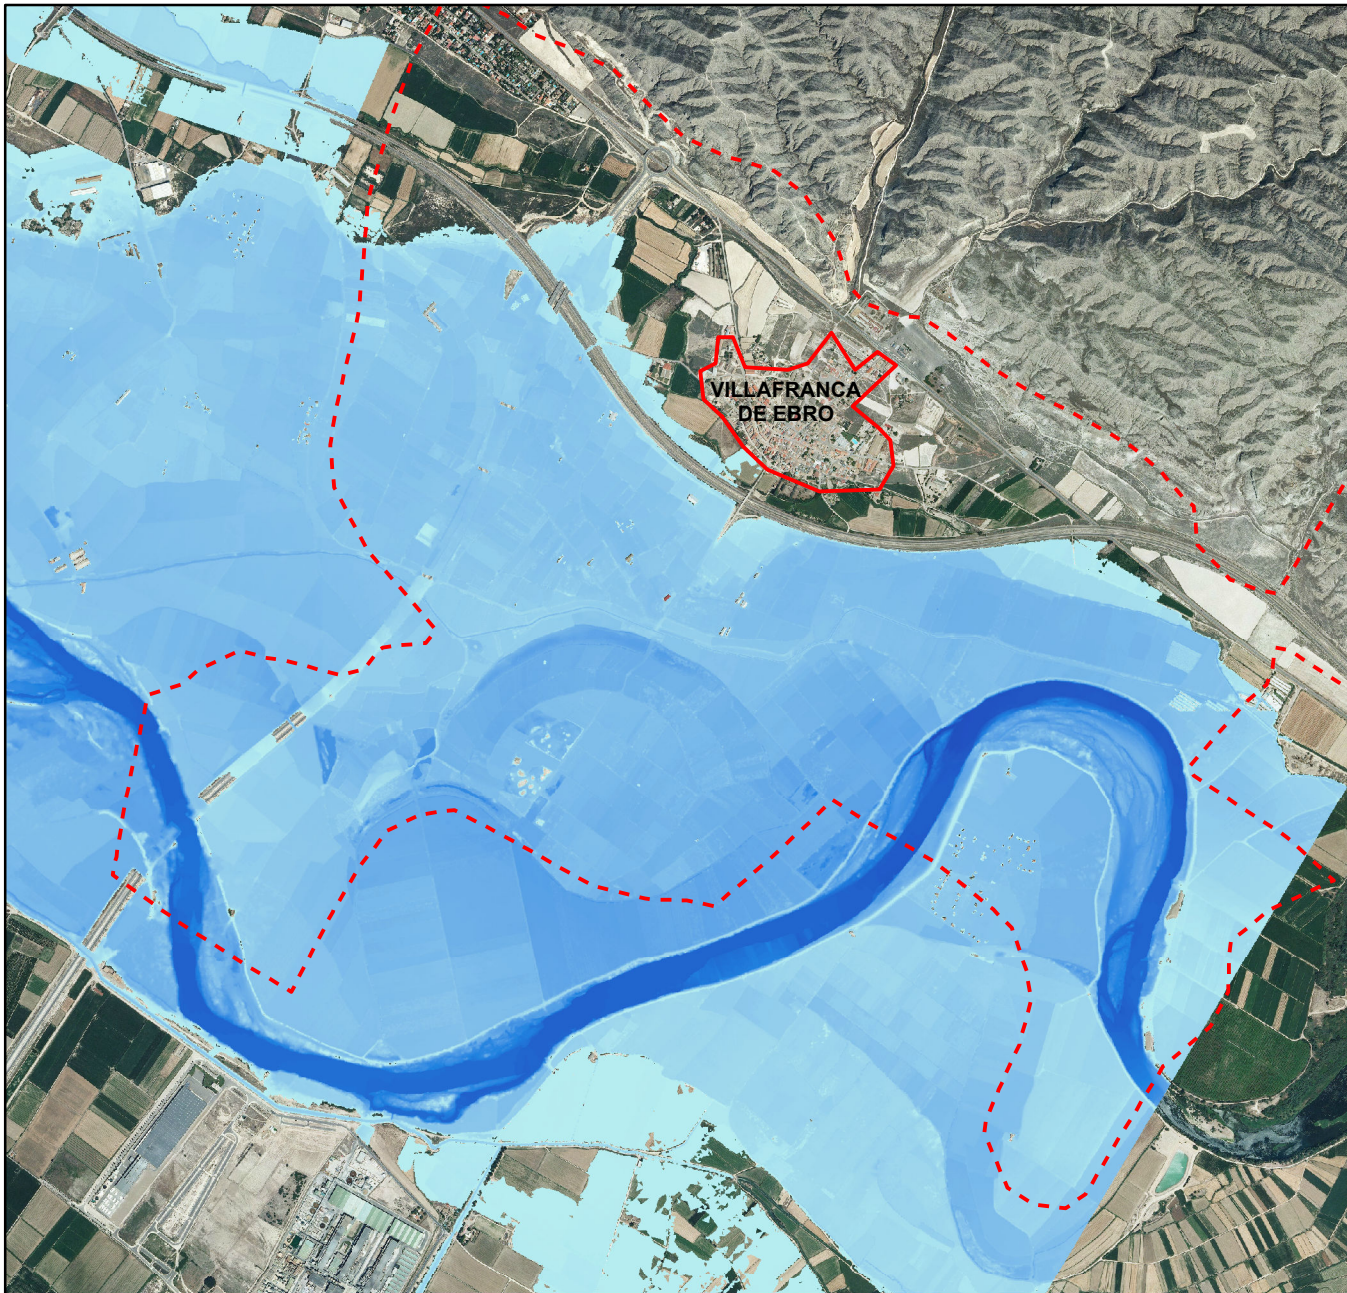

**MAPA 9
PELIGROSIDAD
VILLAFRANCA DE EBRO**

LEYENDA

- Núcleo urbano de Villafranca de Ebro
- Término municipal de Villafranca de Ebro

CALADOS T10

Valores

- Alto : 18,99
- Bajo : 0

**MAPA 10
CALADOS T10
VILLAFRANCA DE EBRO**

LEYENDA

-  Núcleo urbano de Villafranca de Ebro
-  Término municipal de Villafranca de Ebro

CALADOS T100

Valores

-  Alto : 20,50
-  Bajo : 0

MAPA 11
CALADOS T100
VILLAFRANCA DE EBRO

LEYENDA

- Núcleo urbano de Villafranca de Ebro
- Término municipal de Villafranca de Ebro

CALADOS T500

Valores

- Alto : 21,23
- Bajo : 0

MAPA 12
CALADOS T500
VILLAFRANCA DE EBRO

LEYENDA

-  Núcleo urbano de Villafranca de Ebro
-  Término municipal de Villafranca de Ebro

VELOCIDAD

Valores

-  Alta : 9,85
-  Baja : 0

MAPA 13
VELOCIDAD
VILLAFRANCA DE EBRO