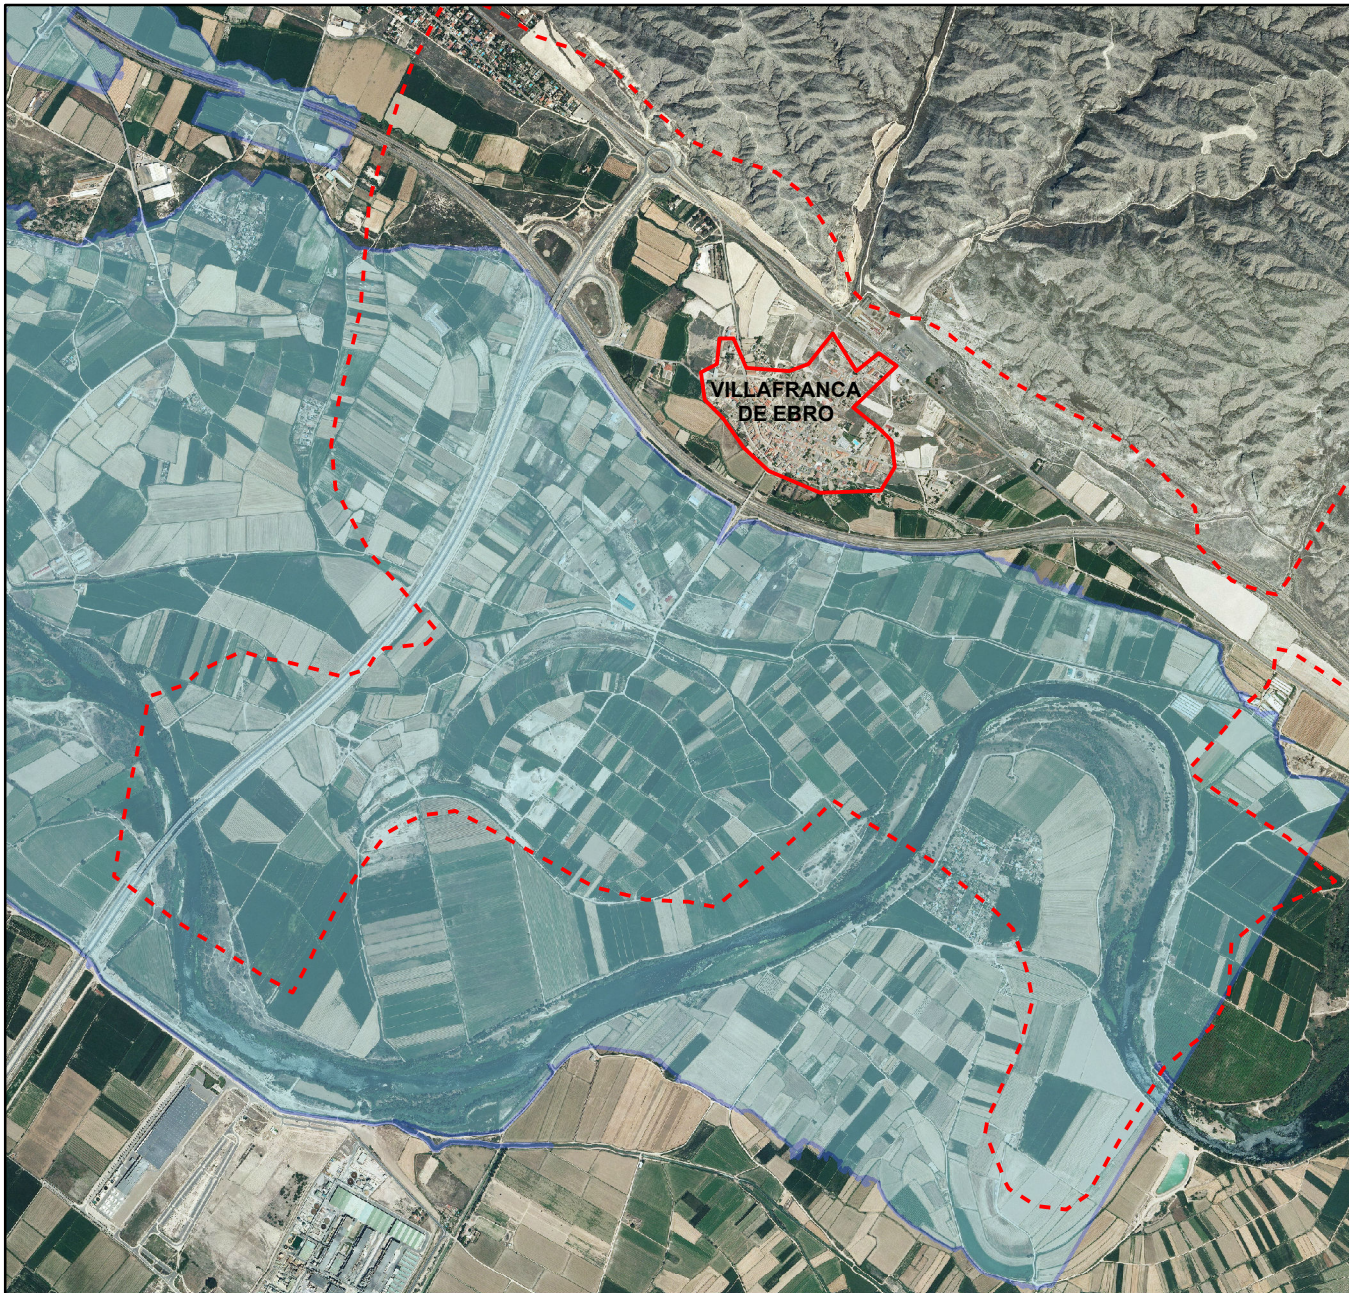

LEYENDA

- R RESIDENCIA
- + FARMACIA
- + CONSULTORIO
- Nucleo urbano de Villafranca de Ebro

**MAPA 7
SERVICIOS
VILAFRANCA DE EBRO**

MAPA 8
ZONA DE FLUJO
PREFERENTE
VILLAFRANCA DE EBRO

LEYENDA

-  Alta probabilidad (10 años)
-  Probabilidad media (100 años)
-  Baja probabilidad (500 años)
-  Término municipal de Villafranca de Ebro
-  Núcleo urbano de Villafranca de Ebro

**MAPA 9
PELIGROSIDAD
VILLAFRANCA DE EBRO**

LEYENDA

- Núcleo urbano de Villafranca de Ebro
- Término municipal de Villafranca de Ebro

CALADOS T10

Valores

- Alto : 18,99
- Bajo : 0

**MAPA 10
CALADOS T10
VILLAFRANCA DE EBRO**

LEYENDA

-  Núcleo urbano de Villafranca de Ebro
-  Término municipal de Villafranca de Ebro

CALADOS T100

Valores

-  Alto : 20,50
-  Bajo : 0

MAPA 11
CALADOS T100
VILLAFRANCA DE EBRO

LEYENDA

- Núcleo urbano de Villafranca de Ebro
- Término municipal de Villafranca de Ebro

-  Alta : 9,85
-  Baja : 0

MAPA 13
VELOCIDAD
VILLAFRANCA DE EBRO