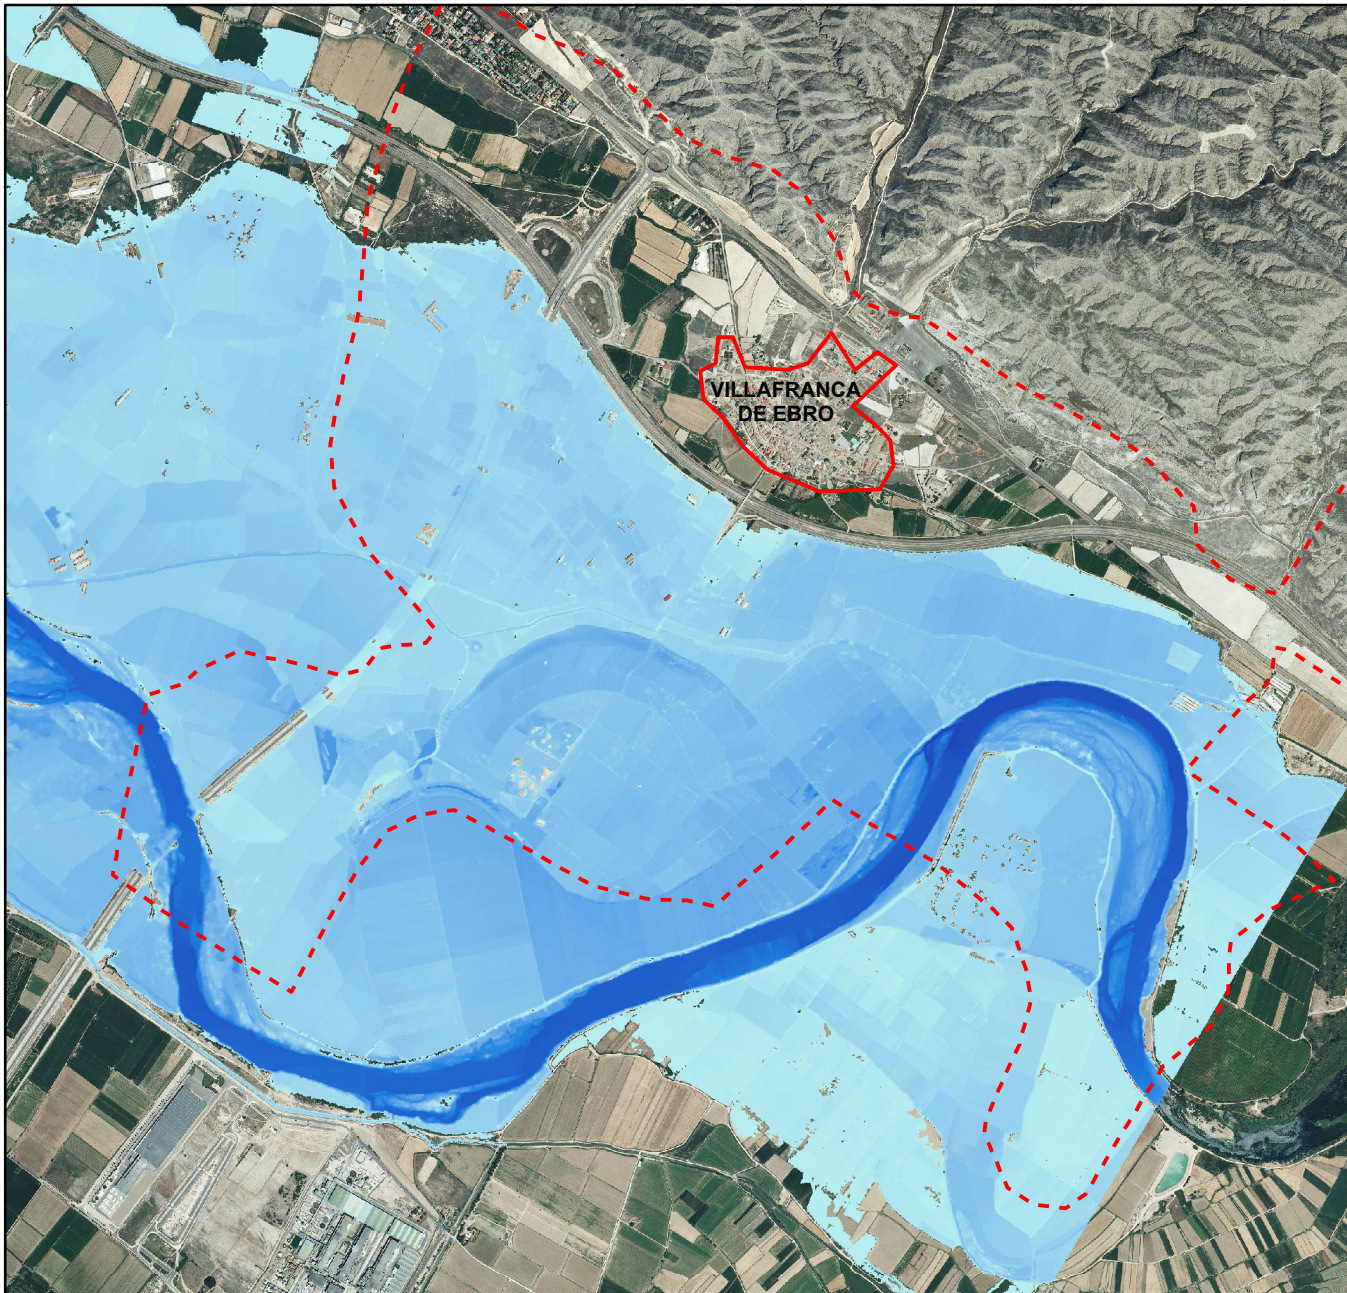

LEYENDA

- R RESIDENCIA
- + FARMACIA
- + CONSULTORIO
- Nucleo urbano de Villafranca de Ebro

**MAPA 7
SERVICIOS
VILAFRANCA DE EBRO**

MAPA 8
ZONA DE FLUJO
PREFERENTE
VILLAFRANCA DE EBRO

LEYENDA

-  Alta probabilidad (10 años)
-  Probabilidad media (100 años)
-  Baja probabilidad (500 años)
-  Término municipal de Villafranca de Ebro
-  Núcleo urbano de Villafranca de Ebro

**MAPA 9
PELIGROSIDAD
VILLAFRANCA DE EBRO**

LEYENDA

- Núcleo urbano de Villafranca de Ebro
- Término municipal de Villafranca de Ebro

CALADOS T10

Valores

- Alto : 18,99
- Bajo : 0

**MAPA 10
CALADOS T10
VILLAFRANCA DE EBRO**

CALADOS T500

Valores

- Alto : 21,23
- Bajo : 0

MAPA 12
CALADOS T500
VILLAFRANCA DE EBRO

LEYENDA

-  Núcleo urbano de Villafranca de Ebro
-  Término municipal de Villafranca de Ebro

VELOCIDAD

Valores

-  Alta : 9,85
-  Baja : 0

MAPA 13
VELOCIDAD
VILLAFRANCA DE EBRO